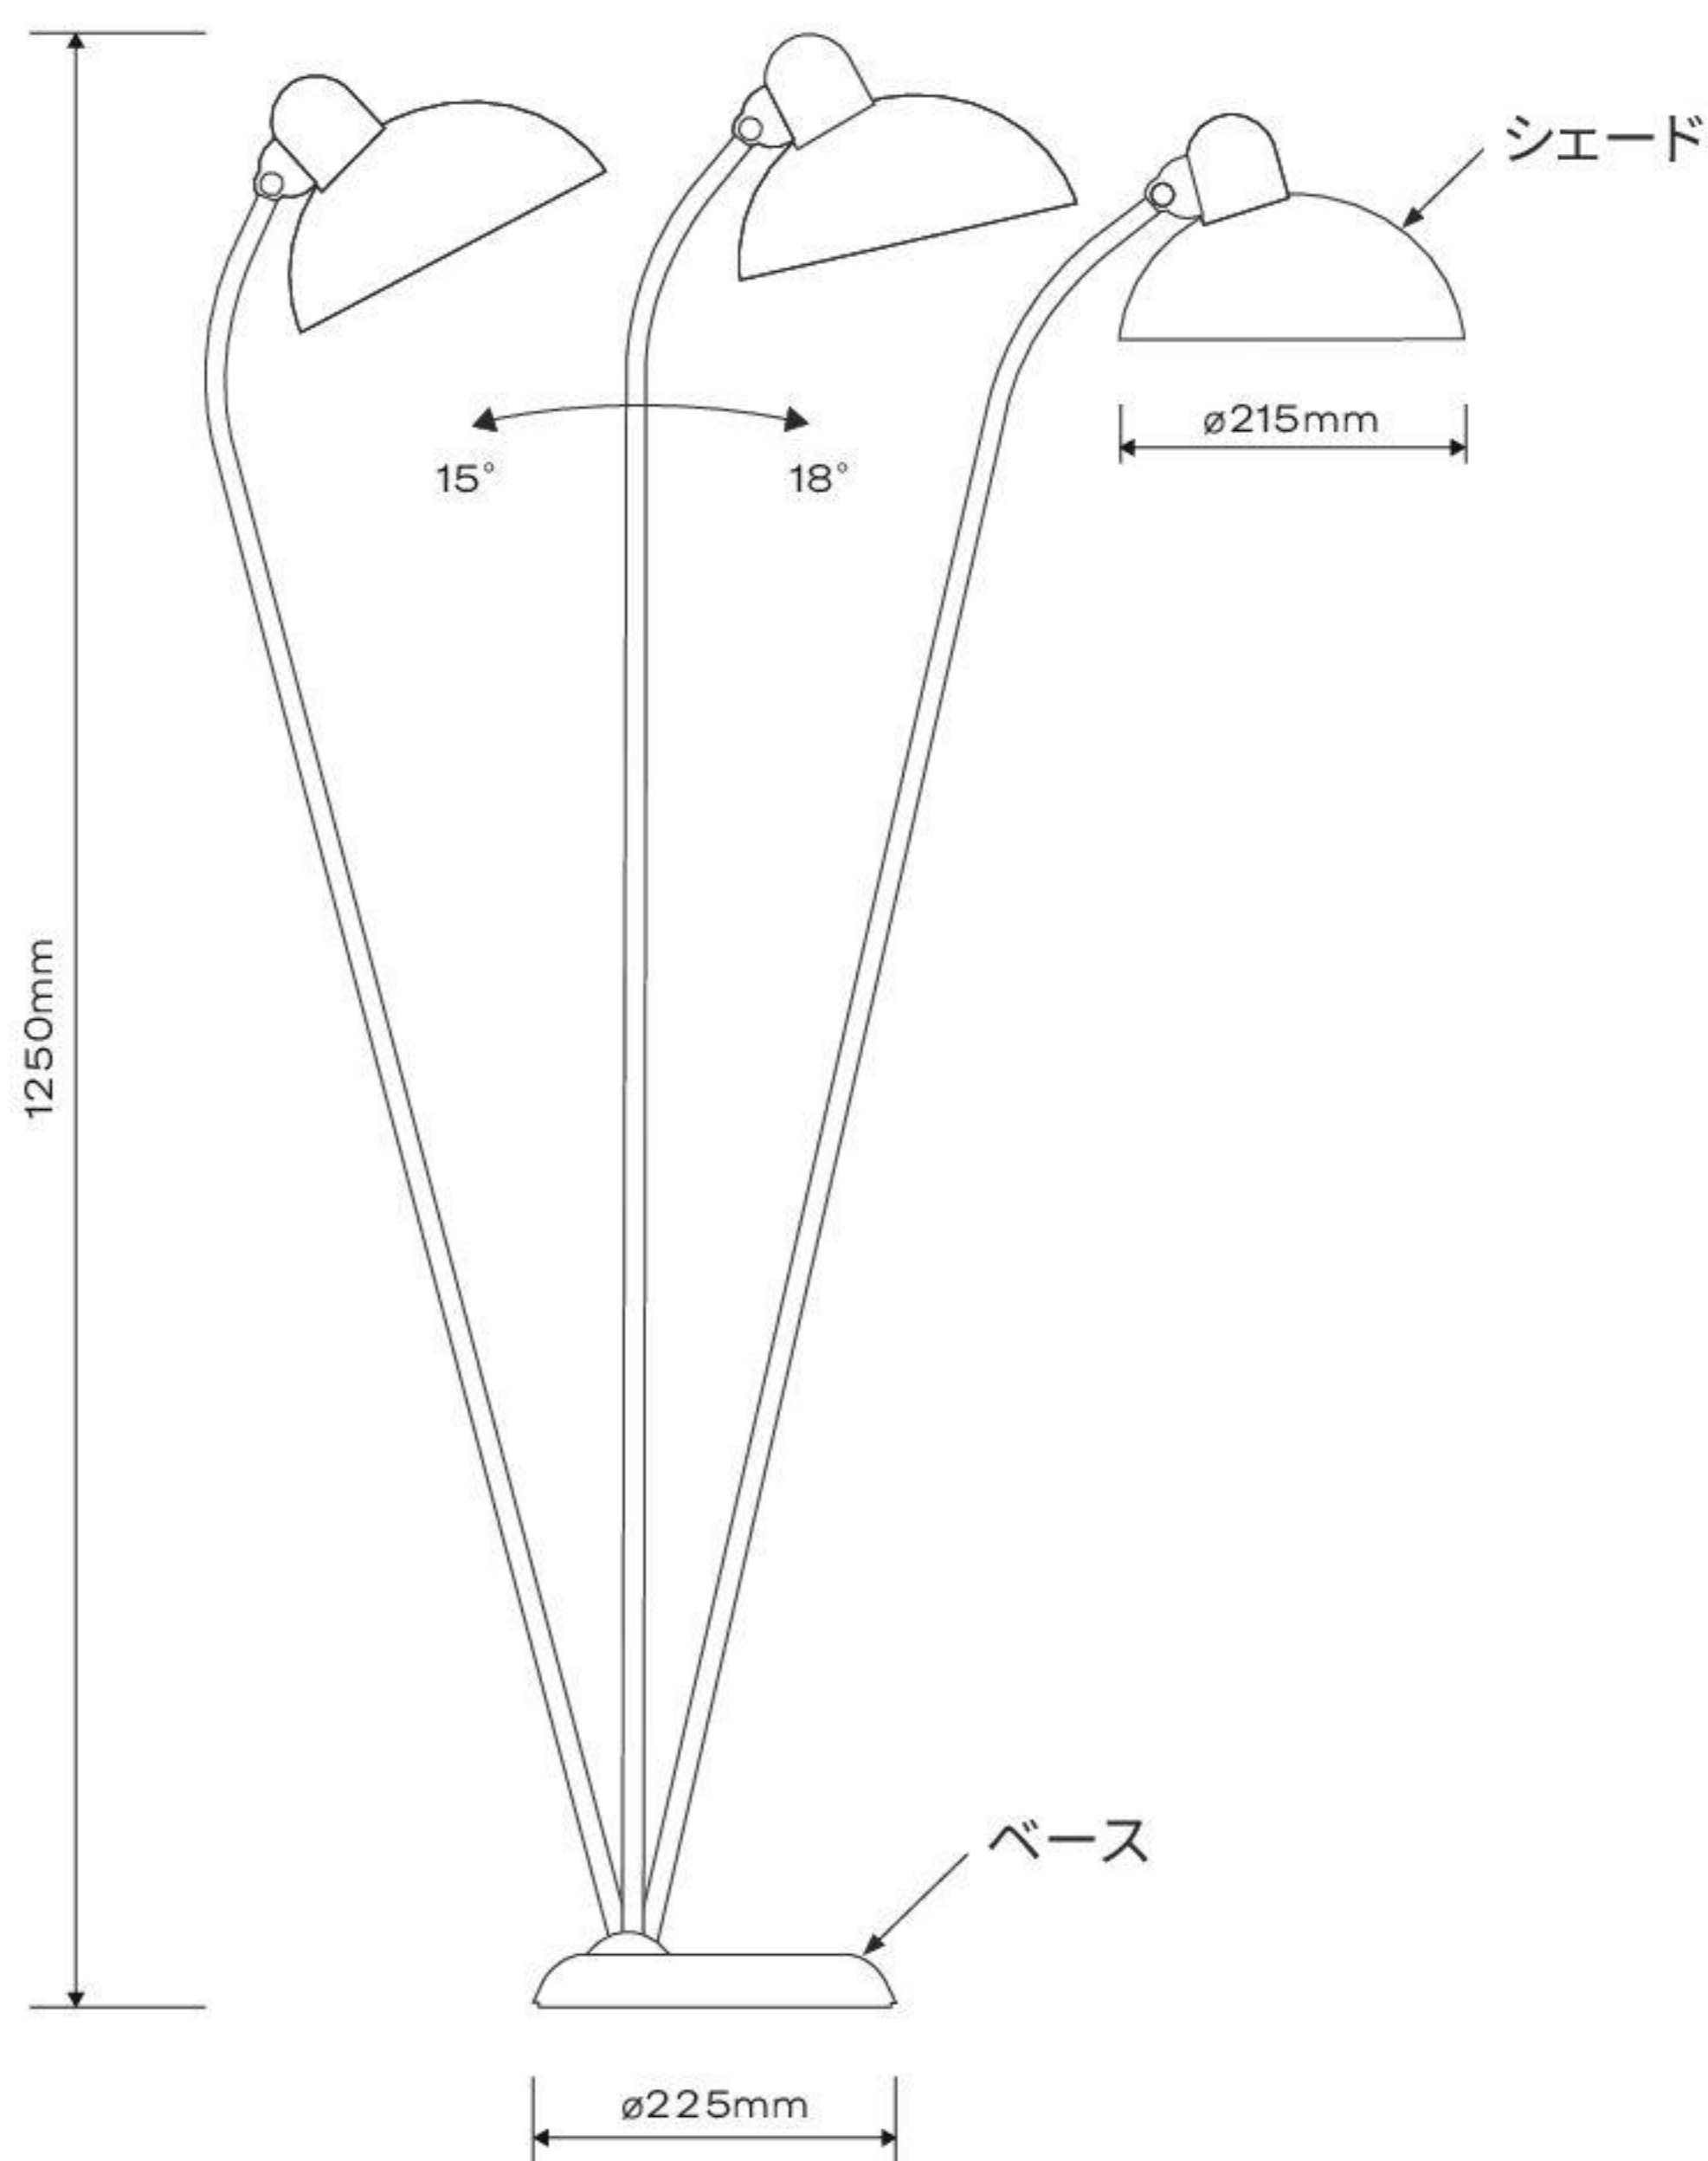

この度はフリッツ・ハンセン製品をお買い上げいただきありがとうございます。ご使用前にこの取扱説明書と裏面の照明器具使用についての安全上の注意の内容をよくご覧の上、正しくご使用ください。

※図は器具を省略、抽象化したものです。

1. 転倒のおそれのない水平な場所に設置してください。
2. プラグをコンセントに差し込んでください。
3. ランプの点灯はフットスイッチで行ってください。

**⚠ 注意**

● LED電球は製造メーカーによって発光位置、光イメージが変化します。また、極端に形状の異なる電球や器具に干渉する電球は使用しないでください。

品名	定格電圧	重量	外形寸法	適合電球
KAISER IDELL 6X56-F	交流100V	5.2kg	シェード: $\phi$ 215mm ベース: $\phi$ 225mm 高さ: 1250mm コード長: 約1.8m	E26 白熱電球 60W E26 適合LED電球 8W (電球非同梱)