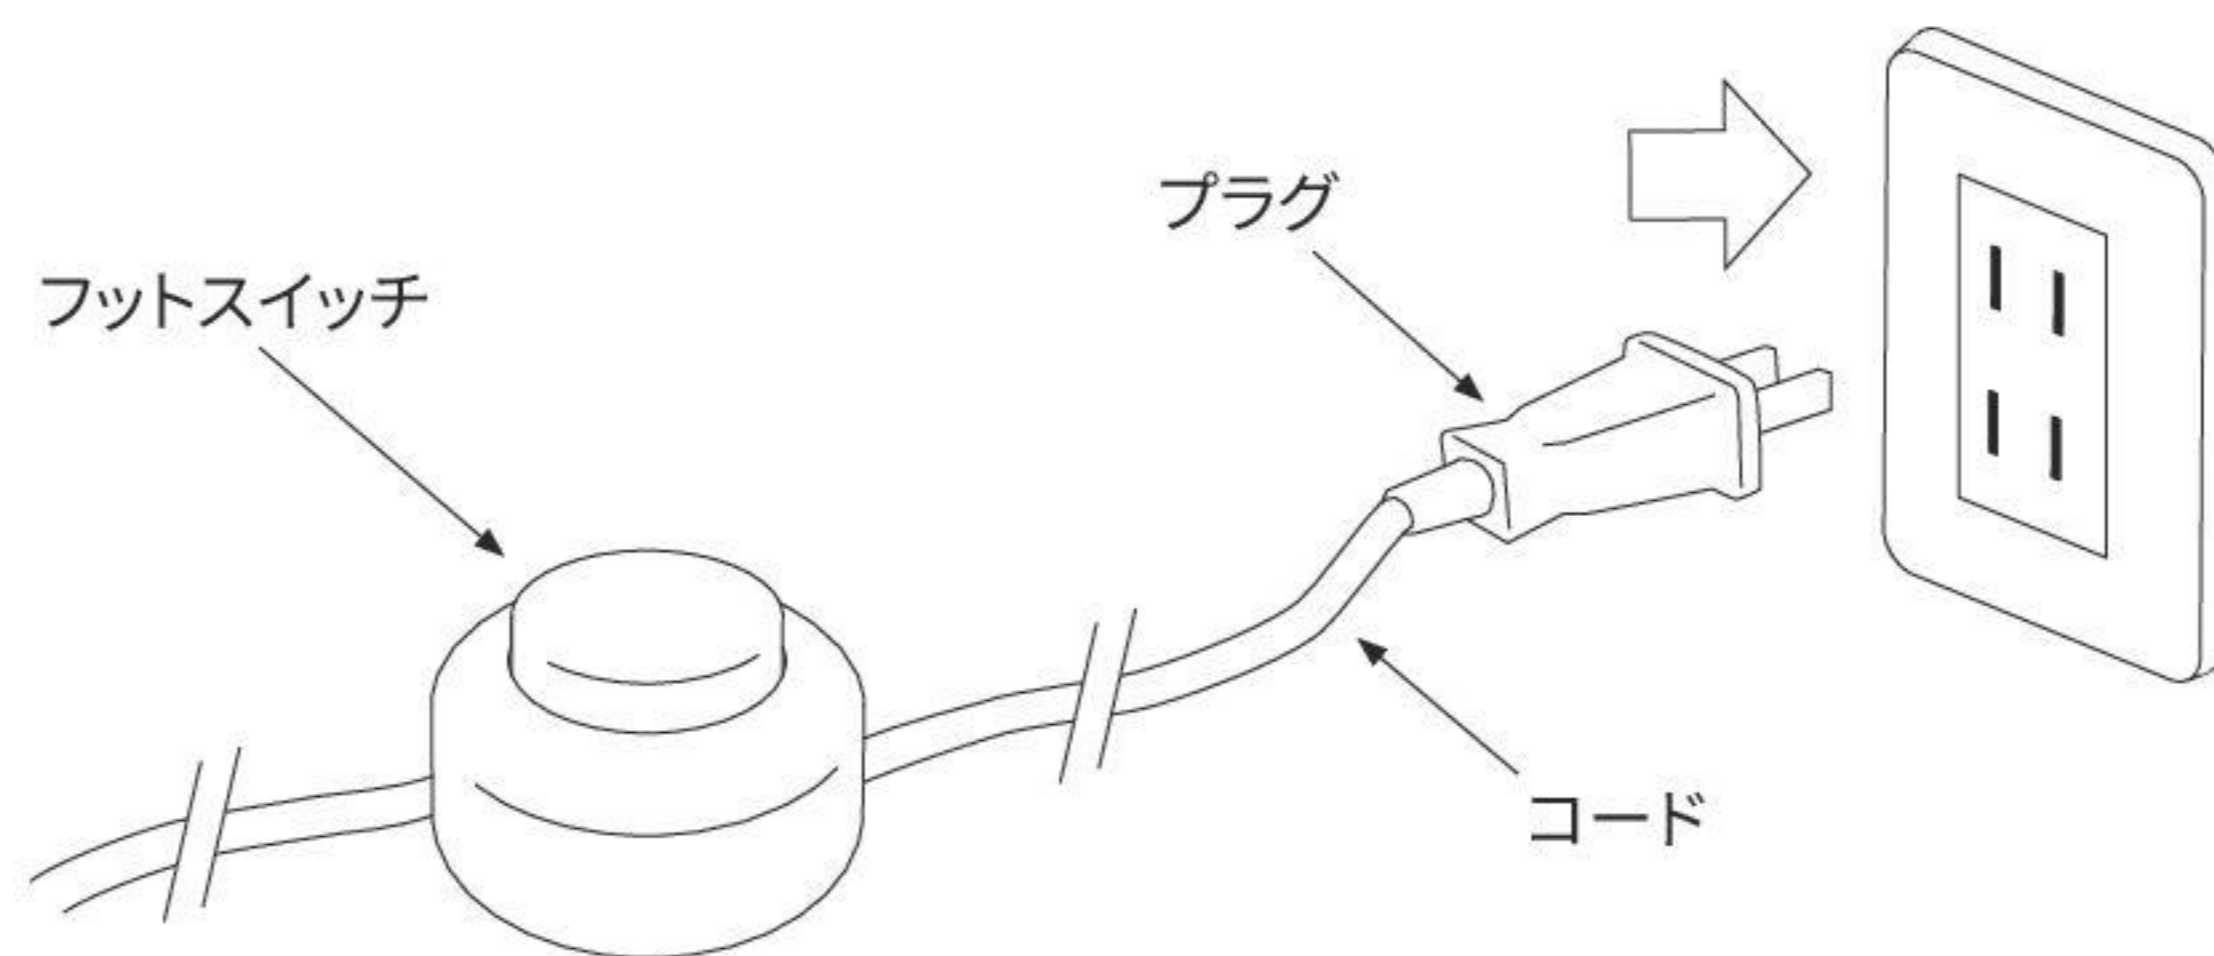

この度はフリッツ・ハンセン製品をお買い上げいただきありがとうございます。ご使用前にこの取扱説明書と裏面の照明器具使用についての安全上の注意の内容をよくご覧の上、正しくご使用ください。

※図は器具を省略、抽象化したものです。

1. 転倒のおそれのない水平な場所に設置してください。
2. プラグをコンセントに差し込んでください。
3. ランプの点灯はフットスイッチで行ってください。

**⚠ 注意**

● LED電球は製造メーカーによって発光位置、光イメージが変化します。また、極端に形状の異なる電球や器具に干渉する電球は使用しないでください。

品名	定格電圧	重量	外形寸法	適合電球
KAISER IDELL 6X56-F	交流100V	5.2kg	シェード: $\phi$ 215mm ベース: $\phi$ 225mm 高さ: 1250mm コード長: 約1.8m	E26 白熱電球 60W E26 適合LED電球 8W (電球非同梱)